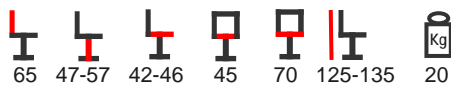

Höhenverstellung der Armlehne

Sitztieffenverstellung

Gestell

- Hochwertig verchromtes Fußkreuz mit gebremsten harten Doppelrollen Ø = 65 mm, alternativ weiche Rollen
- Funktionen
 - Sitzhöhenverstellung mittels Gasfeder mit Tiefenfederung
 - Synchronmechanik, auf das Körpergewicht einstellbar
 - verstellbare Lordosenstütze
 - Sitztieffenverstellung