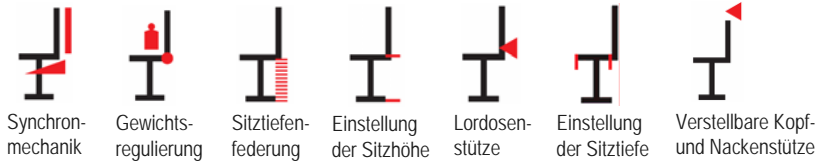

■ Management Drehsessel

Eine Verbindung von hohen ergonomischen Standards, modernem Design und funktionellen Ansprüchen.

Als dynamische Sitzlösung überzeugt der Corona gerade durch seine hohen ergonomischen Standards, wobei seine ausgereifte Konstruktion modernes Design mit funktionalen Ansprüchen verbindet. Die arretierbare Synchronmechanik und die Sitzhöhenverstellung ist über die in den Armlehnen **integrierten Taster** sehr bequem zu bedienen.