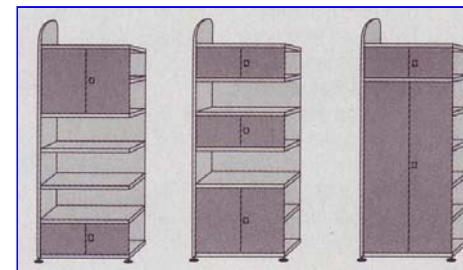

Regal- und Schranksystem Dante

1900 mm hoch = 5 Ordnerhöhen

2250 mm hoch = 6 Ordnerhöhen

2600 mm hoch = 7 Ordnerhöhen

Ohne Rückwand		1900 mm hoch = 5 Ordnerhöhen		2250 mm hoch = 6 Ordnerhöhen		2600 mm hoch = 7 Ordnerhöhen												
Lichtgrau	Nr. 9946	9810	9811	9813	9814	9800	9956	9820	9821	9823	9824	9802	9966	9830	9831	9833	9834	9804
Buchedekor	Nr. 9947	9815	9816	9818	9819	9801	9957	9825	9826	9828	9829	9803	9967	9835	9836	9838	9839	9805
Blau	Nr. 9948	9910	9911	9913	9914	9900	9958	9920	9921	9923	9924	9902	9968	9930	9931	9933	9934	9904
€																		
Mit Rückwand		1900 mm hoch = 5 Ordnerhöhen		2250 mm hoch = 6 Ordnerhöhen		2600 mm hoch = 7 Ordnerhöhen												
Lichtgrau	Nr. —	9840	9841	9843	9844	9918	—	9850	9851	9853	9854	9928	—	9860	9861	9863	9864	9938
Buchedekor	Nr. —	9845	9846	9848	9849	9919	—	9855	9856	9858	9859	9929	—	9865	9866	9868	9869	9939
Blau	Nr. —	9940	9941	9943	9944	9901	—	9950	9951	9953	9954	9903	—	9960	9961	9963	9964	9905
€																		

Zubehör: Vorbautüren und Hängeregistratur-Einbausatz

- variabel einsetzbar
- Türen lassen sich flexibel an der Schrankfront einsetzen
- Passend für 3 verschiedene Ordnerhöhen (OH)
- Türen mit Schubriegelverschluss, abschließbar durch Sicherheitszylinderschloss
- Es gibt Türen, die 1 Fach, 2 Fächer oder 5 Fächer abdecken. (siehe nebenstehende Beispiele.)

1000

800

600

Optimale Raumausnutzung durch verschiedene Breiten und das Eckfeld.

Türen-Anbausätze	Hängeregistratur-Einbausatz unten für Regalbreite 800 mm			
Ordnerhöhe für Feldbreite	1	2	5 (für Regale ab 6 OH)	2 Ordnerhöhen
800 mm	9891	9895	9888	8457
1000 mm	9892	9896	9889	—