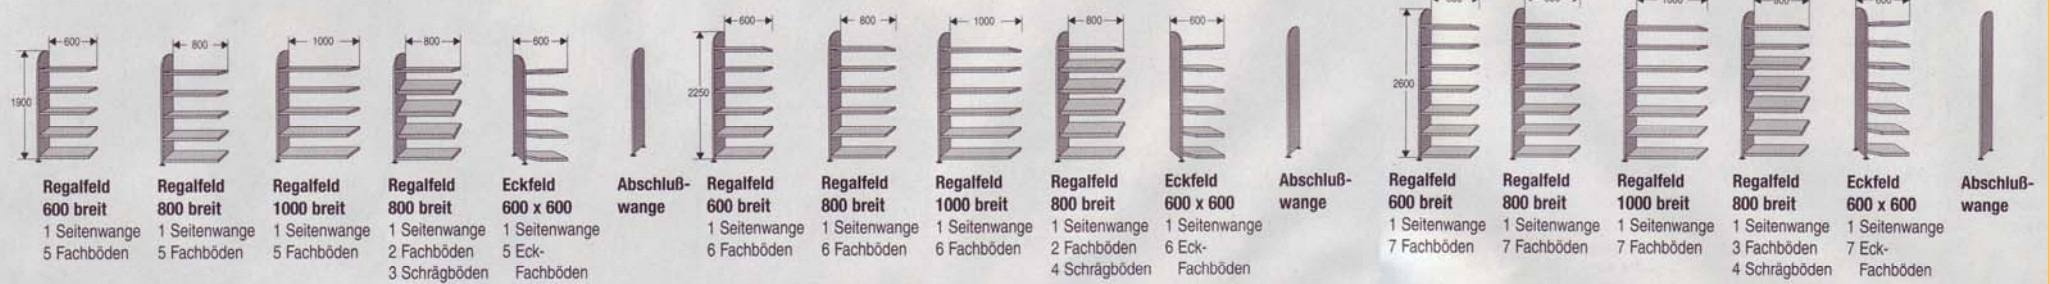

Regal- und Schranksystem Dante

1900 mm hoch = 5 Ordnerhöhen

2250 mm hoch = 6 Ordnerhöhen

2600 mm hoch = 7 Ordnerhöhen

Ohne Rückwand		1900 mm hoch = 5 Ordnerhöhen		2250 mm hoch = 6 Ordnerhöhen		2600 mm hoch = 7 Ordnerhöhen												
Lichtgrau	Nr. 9946	9810	9811	9813	9814	9800	9956	9820	9821	9823	9824	9802	9966	9830	9831	9833	9834	9804
Buchedekor	Nr. 9947	9815	9816	9818	9819	9801	9957	9825	9826	9828	9829	9803	9967	9835	9836	9838	9839	9805
Blau	Nr. 9948	9910	9911	9913	9914	9900	9958	9920	9921	9923	9924	9902	9968	9930	9931	9933	9934	9904
€																		
Mit Rückwand		1900 mm hoch = 5 Ordnerhöhen		2250 mm hoch = 6 Ordnerhöhen		2600 mm hoch = 7 Ordnerhöhen												
Lichtgrau	Nr. —	9840	9841	9843	9844	9918	—	9850	9851	9853	9854	9928	—	9860	9861	9863	9864	9938
Buchedekor	Nr. —	9845	9846	9848	9849	9919	—	9855	9856	9858	9859	9929	—	9865	9866	9868	9869	9939
Blau	Nr. —	9940	9941	9943	9944	9901	—	9950	9951	9953	9954	9903	—	9960	9961	9963	9964	9905
€																		

Zubehör: Vorbautüren und Hängeregistratur-Einbausatz

- variabel einsetzbar
- Türen lassen sich flexibel an der Schrankfront einsetzen
- Passend für 3 verschiedene Ordnerhöhen (OH)
- Türen mit Schubriegelverschluss, abschließbar durch Sicherheitszylinderschloss
- Es gibt Türen, die 1 Fach, 2 Fächer oder 5 Fächer abdecken. (siehe nebenstehende Beispiele.)

1000

800

600

Optimale Raumausnutzung durch verschiedene Breiten und das Eckfeld.

Türen-Anbausätze	Hängeregistratur-Einbausatz unten für Regalbreite 800 mm			
Ordnerhöhe für Feldbreite	1	2	5 (für Regale ab 6 OH)	2 Ordnerhöhen
800 mm	9891	9895	9888	8457
1000 mm	9892	9896	9889	—