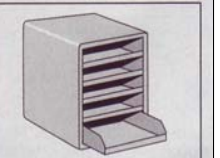

Zubehör:

Seiten-Blenden	1900 mm hoch	2250 mm hoch	2600 mm hoch
300 tief	8403	8409	8410
400 tief	8413	8411	8412
500 tief	8460	8467	8468
600 tief	8437	8438	8439

Zusatz-Fachböden

1000 breit	300 tief	5943
	400 tief	5944
	500 tief	5945
	600 tief	5946
750 breit	300 tief	5947
	400 tief	5948
	500 tief	5949
	600 tief	5950
Eck- boden	300 tief	5957
	400 tief	5958
	500 tief	5959
	600 tief	5960

Fachboden-Unterzüge	300 tief	5963
	400 tief	5987
	500 tief	5988
	600 tief	5989

Verschiebb. Fachteiler	300 tief	8406
	400 tief	8407
	500 tief	8476
	600 tief	8408

Seitenstege	300 tief	8406
	400 tief	8407
	500 tief	8476
	600 tief	8408

Trennstege	1000 breit	5938
	750 breit <th>5936</th>	5936

Beschriftungsleiste	500 tief	5133
	je lfm	

Schubladenbox	500 tief	8718
	5zügig mit Auszugs- sperre. Für A4 und größer B 275 x T 330 x H 320 mm	