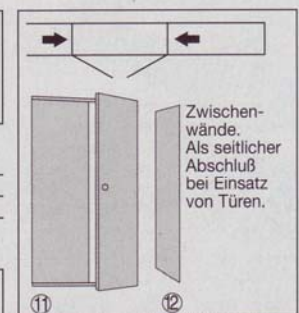

⑨ Seitensteg

300 tief	8406
400 tief	8407
600 tief	8408

⑤ Teleskop-Hängerahmen

	960 breit
400 tief	8459

⑩ Beschriftungsleiste

Kunststoff-transparent mit Selbstkleberücken und weißen Etikettenstreifen	
je lfm	5133

⑪ Türen-Anbausatz - 1900 hoch
750 breit | 960 breit
8435 | 8414

Zwischenwände - 1900 hoch	
300 tief	8415
400 tief	8416
600 tief	8426